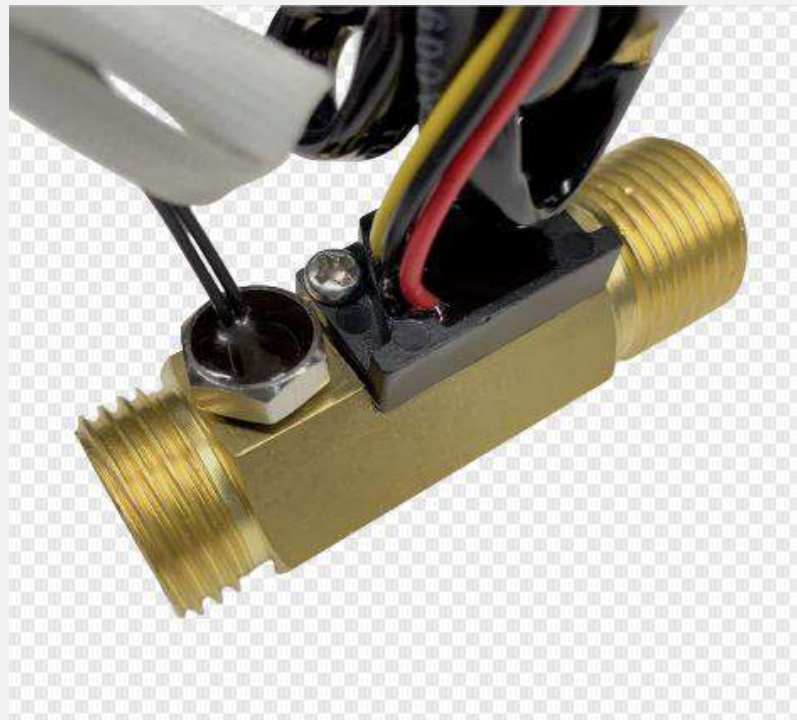

# TDS Sensor

**SEN-T834810**

**SEN-TDS4145**

**SEN-TDS4162-  
Pure water**

**SEN-TDS4162  
Original water**

**SEN-TDS8374**

# NTC Sensor

**SEN-HZ21WI-66MM**

**SEN-HZ21TC**

**SEN-HZ21WC**